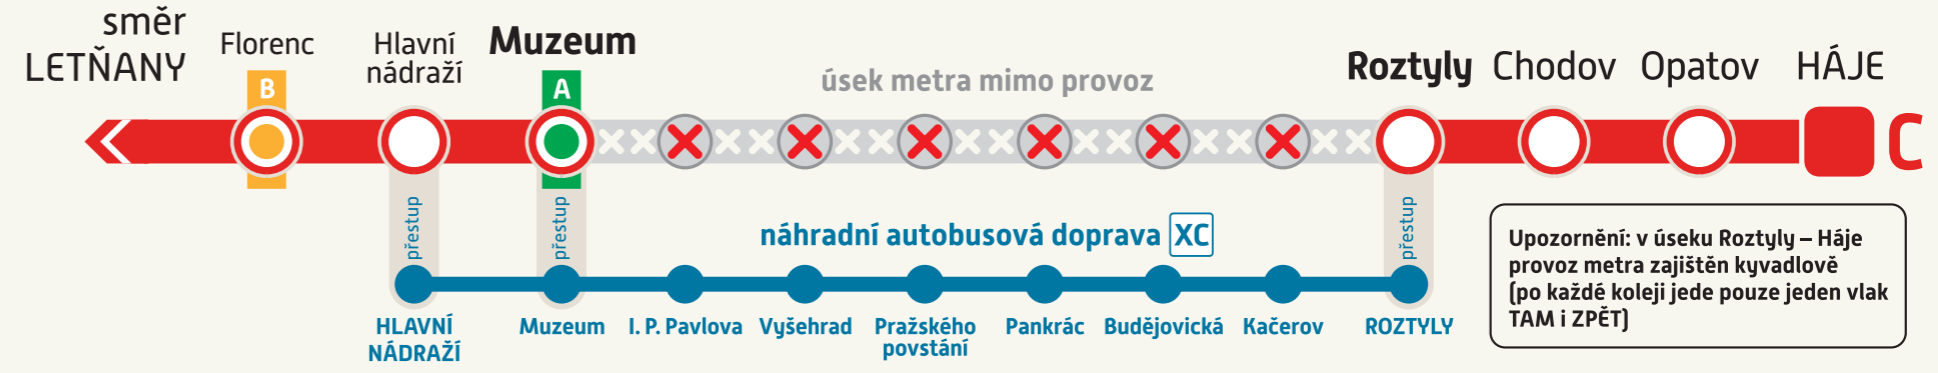

MUZEUM – ROZTYLY

Vážení cestující,
z důvodu opravy trati je

od pátku 3. 4.
[cca 19:45 hod.]

do pondělí 6. 4. 2015
[ukončení provozu]

přerušen provoz metra na lince C
mezi stanicemi **MUZEUM – ROZTYLY**

UPOZORNĚNÍ: v úseku **Roztyly – Háje**
je provoz metra zajištěn kyvadlově [po každé koleji jede pouze jeden vlak TAM i ZPĚT]

Náhradní autobusová doprava:

denní provoz

**Hlavní nádraží – Muzeum – I. P. Pavlova –
Vyšehrad – Pražského povstání – Pankrác –
Budějovická – Kačerov – Roztyly**

Zastávky:

směr Roztyly:

Hlavní nádraží – nástupní: v ul. Wilsonova, v zastávce
BUS linky 504

Tarifní opatření:

Cestující je povinen se při přestupu na náhradní dopravu prokázat platným
jízdním dokladem nebo průkazem opravňujícím k bezplatné přepravě.

- Muzeum:** v ul. Wilsonova, v zastávce BUS linky 504
- I. P. Pavlova:** v ul. Sokolská, v zastávce BUS linky 291
- Vyšehrad:** v ul. 5. května, v zaslepeném vyústění ul. U Gymnázia
- Pražského povstání:** v ul. Na Pankráci, v zastávce BUS linky 193
- Pankrác:** v ul. Na Pankráci, v zastávce BUS linky 505
- Budějovická:** v ul. Budějovická, v zastávce BUS linky 121
- Kačerov:** v autobusovém obratišti, v zastávce nejbližší vstupu do metra
- Roztyly – výstupní:** v autobusovém obratišti, v zastávce BUS linky 135 směr Chodov
- směr Hlavní nádraží:
- Roztyly – nástupní:** v autobusovém obratišti, v zastávce BUS linky 135 směr Florenc
- Kačerov:** v ul. Michelská, v zastávce BUS linky 139 směr Želivského

- Budějovická:** v ul. Budějovická, v zastávce BUS linky 121
- Pankrác:** v ul. Na Pankráci, v zastávce BUS linky 505
- Pražského povstání:** v ul. Táborská, v zastávce BUS linky 193
- Vyšehrad:** v ul. 5. května, cca 50m za křižovatkou s ul. Lounských
- I. P. Pavlova:** v ul. Legerova, v zastávce BUS linky 504
- Muzeum:** v ul. Legerova, před odbočením do ulice Vinohradská [na úrovni zastávky TRAM]
- Hlavní nádraží – výstupní:** v ul. Wilsonova, v zastávce BUS linky 504