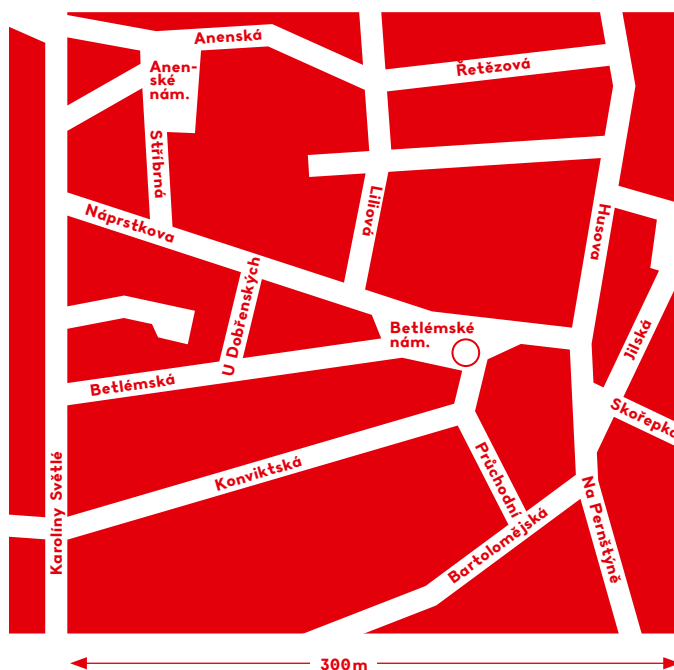

## Starty:

A	15:00, 16:30, 18:00	Obvodní ředitelství policie Praha 1
B	16:00, 17:00, 18:00	Náprstkovo muzeum
C	16:00, 21:00	Dominikánský klášter
D	16:30, 20:00	Champagneria
E	17:00, 19:00	Original Coffee
F	17:00	Národní památkový ústav
G	17:00	KampaNula
H	17:30, 19:30	Art Space
I	18:00	Galerie U Prstenu
J	18:30	Galerie U Betlémské kaple
K	18:00, 20:00	Donuterie
L	18:00	FOX Gallery
M	19:00	Literární kavárna Řetězová
N	19:30	Kavárna a galerie Café Kampus
O	19:00, 19:30	Galerie Jaroslava Fragnera
P	19:30	Galerie Fotografic
Q	20:00	Duende
R	21:00	Kavárna Ponrepo
S	21:00	Kino Ponrepo
T	21:00	Blues sklep
U	22:00	Zázemí