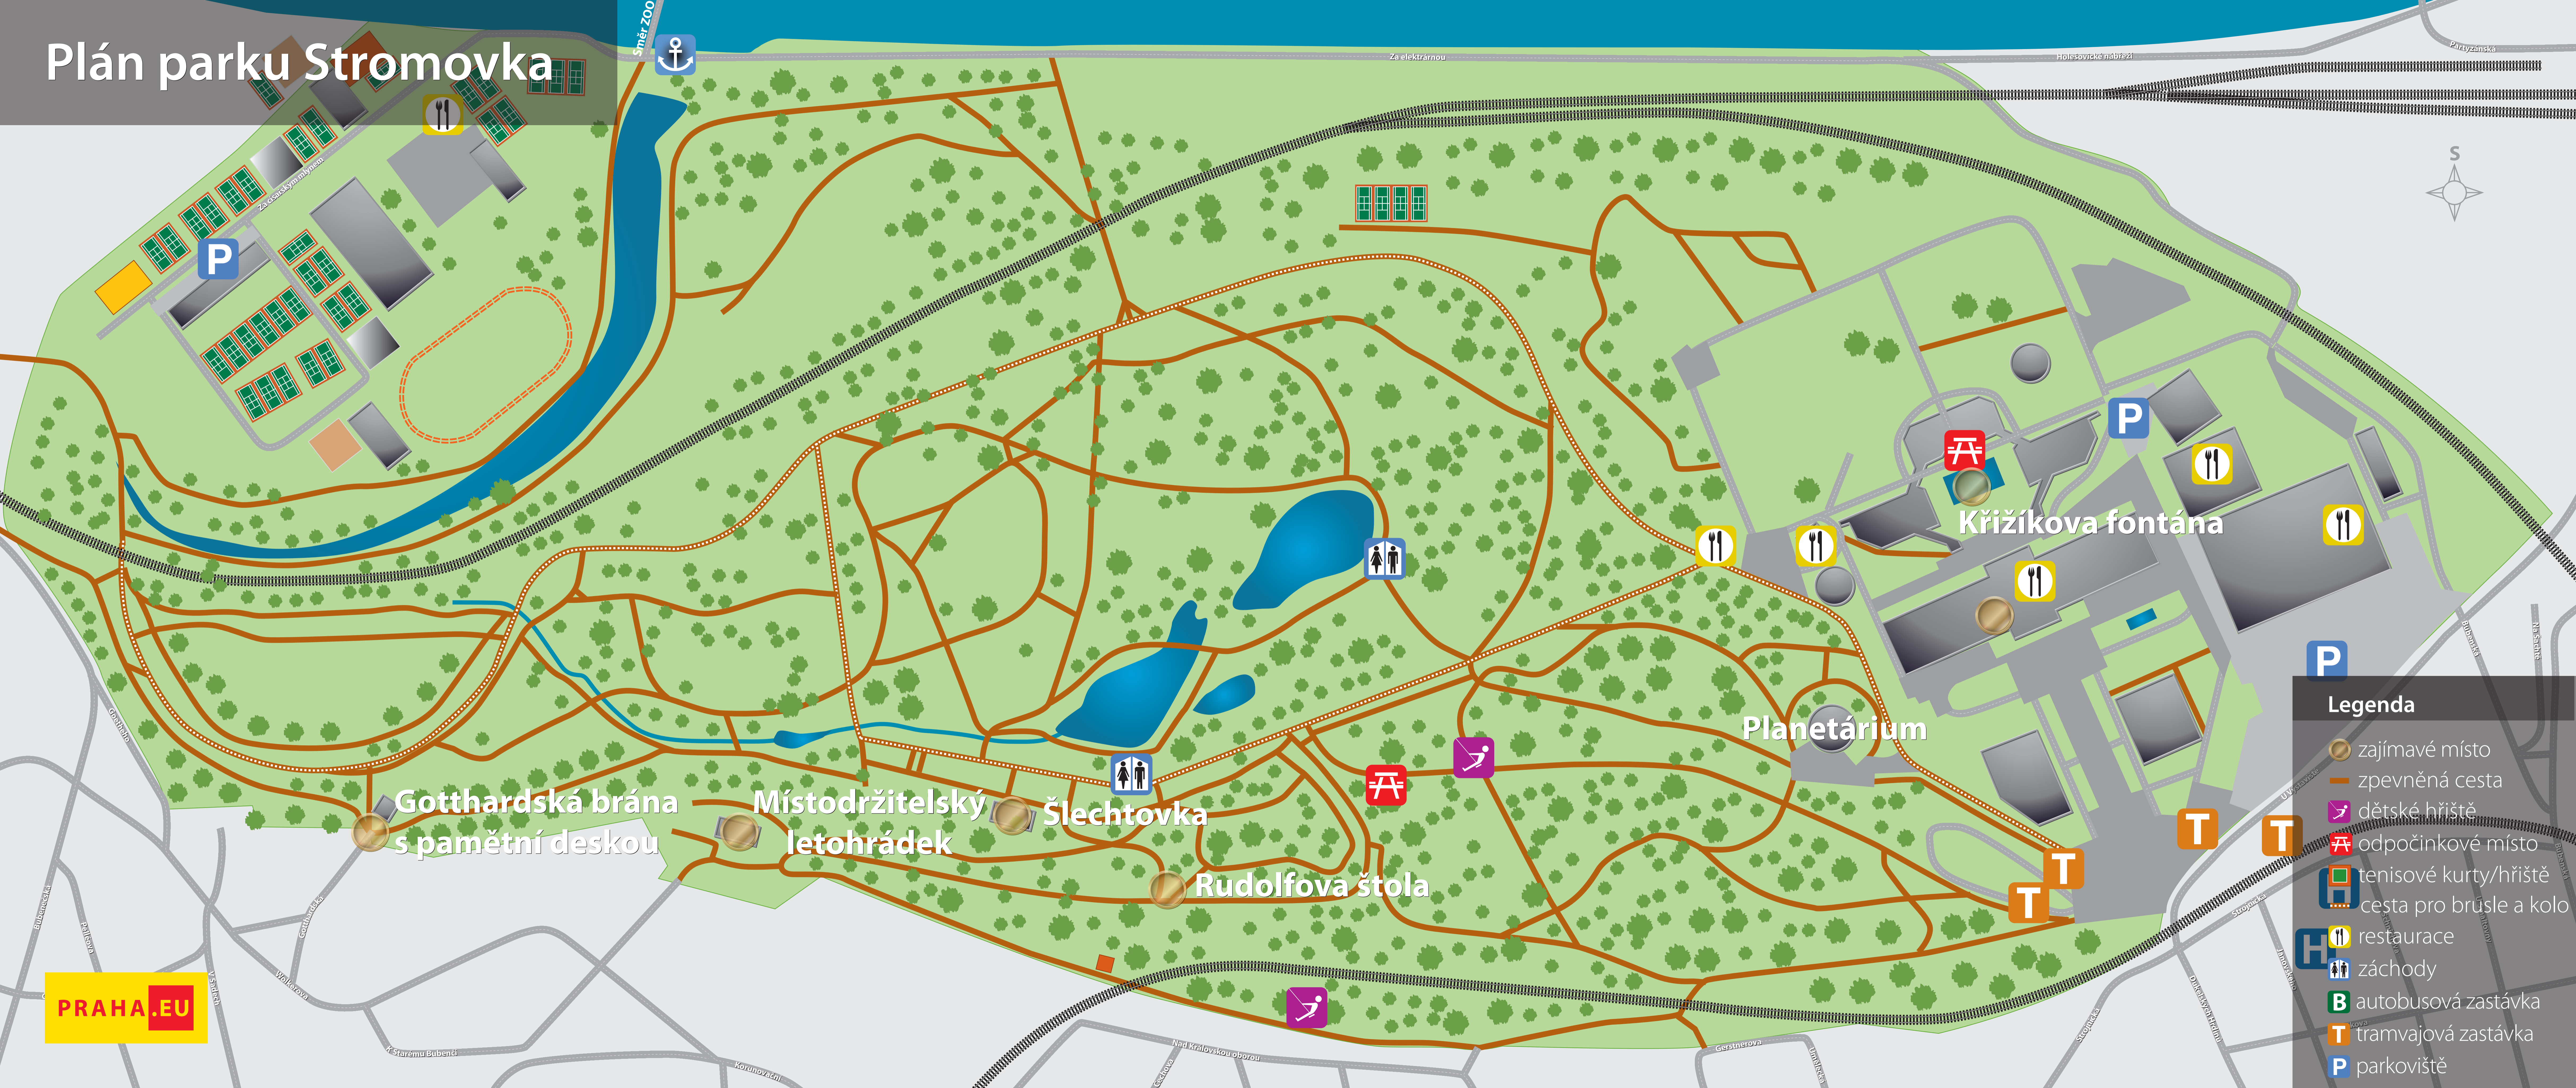

Plán parku Stromovka

Legenda

- zajímavé místo
- zpevněná cesta
- cesta pro brusle a kolo
- dětské hřiště
- odpočinkové místo
- tenisové kurty/hřiště
- restaurace
- záchody
- autobusová zastávka
- tramvajová zastávka
- parkoviště