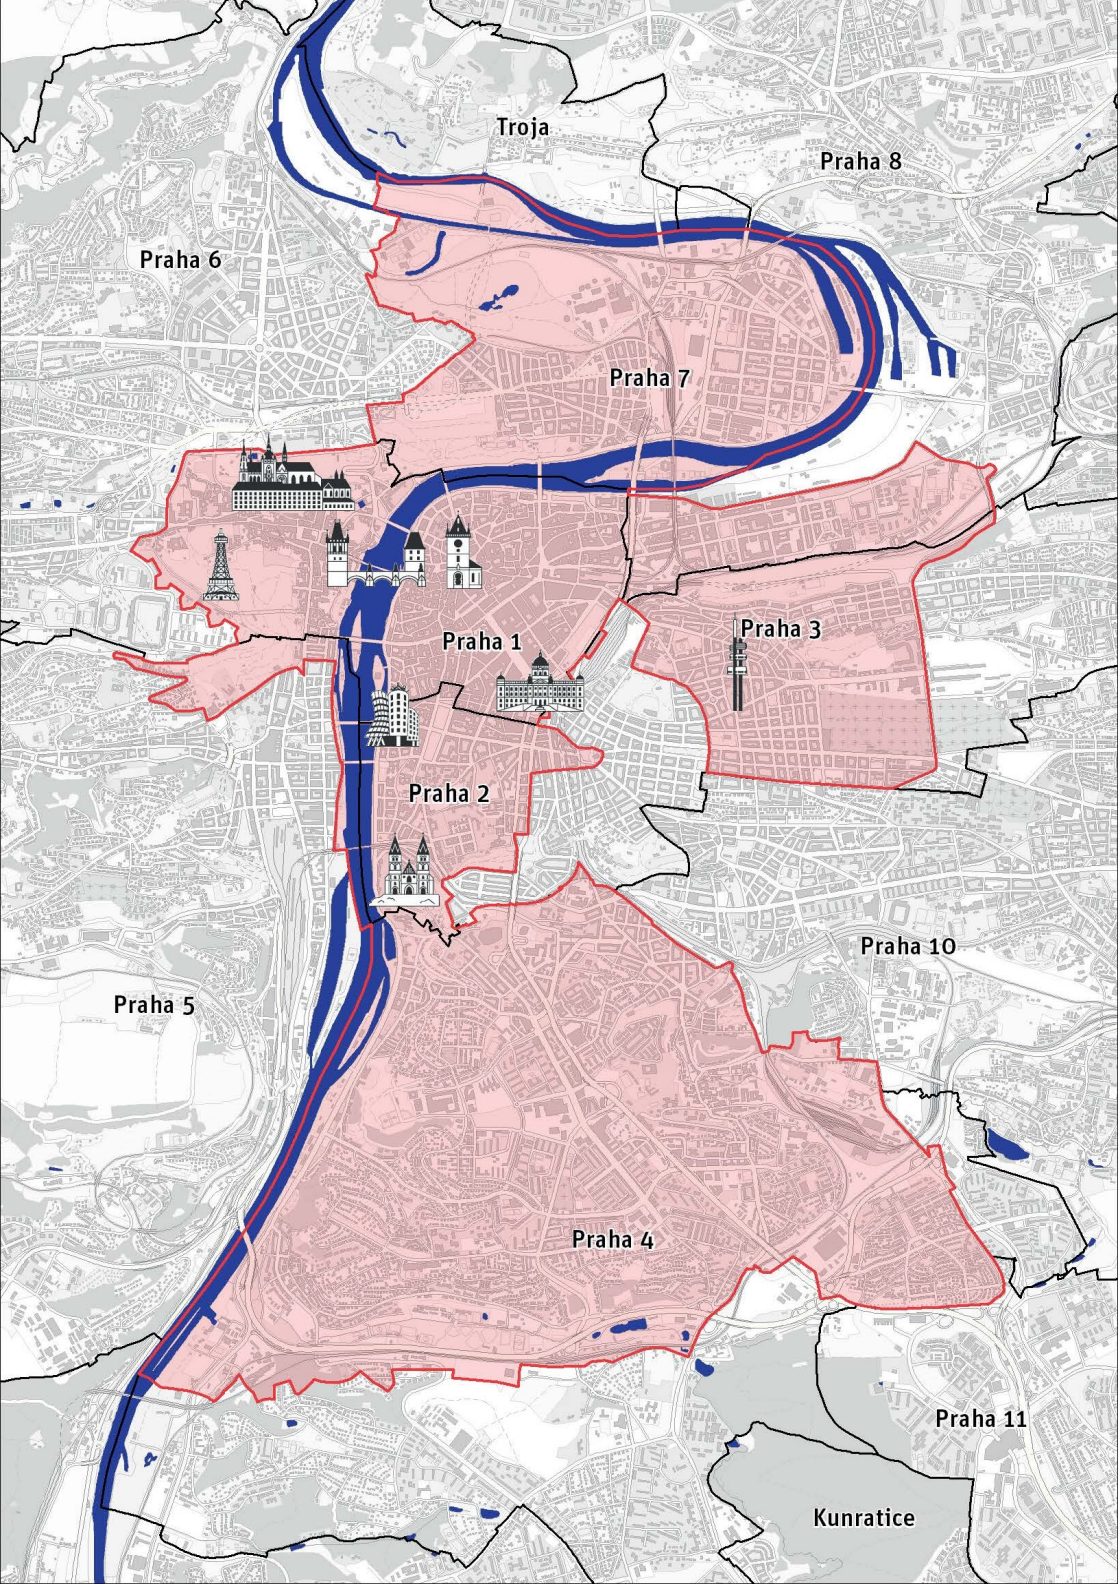

Troja

Praha 8

Praha 6

Praha 7

Praha 1

Praha 3

Praha 2

Praha 10

Praha 5

Praha 4

Praha 11

Kunratice