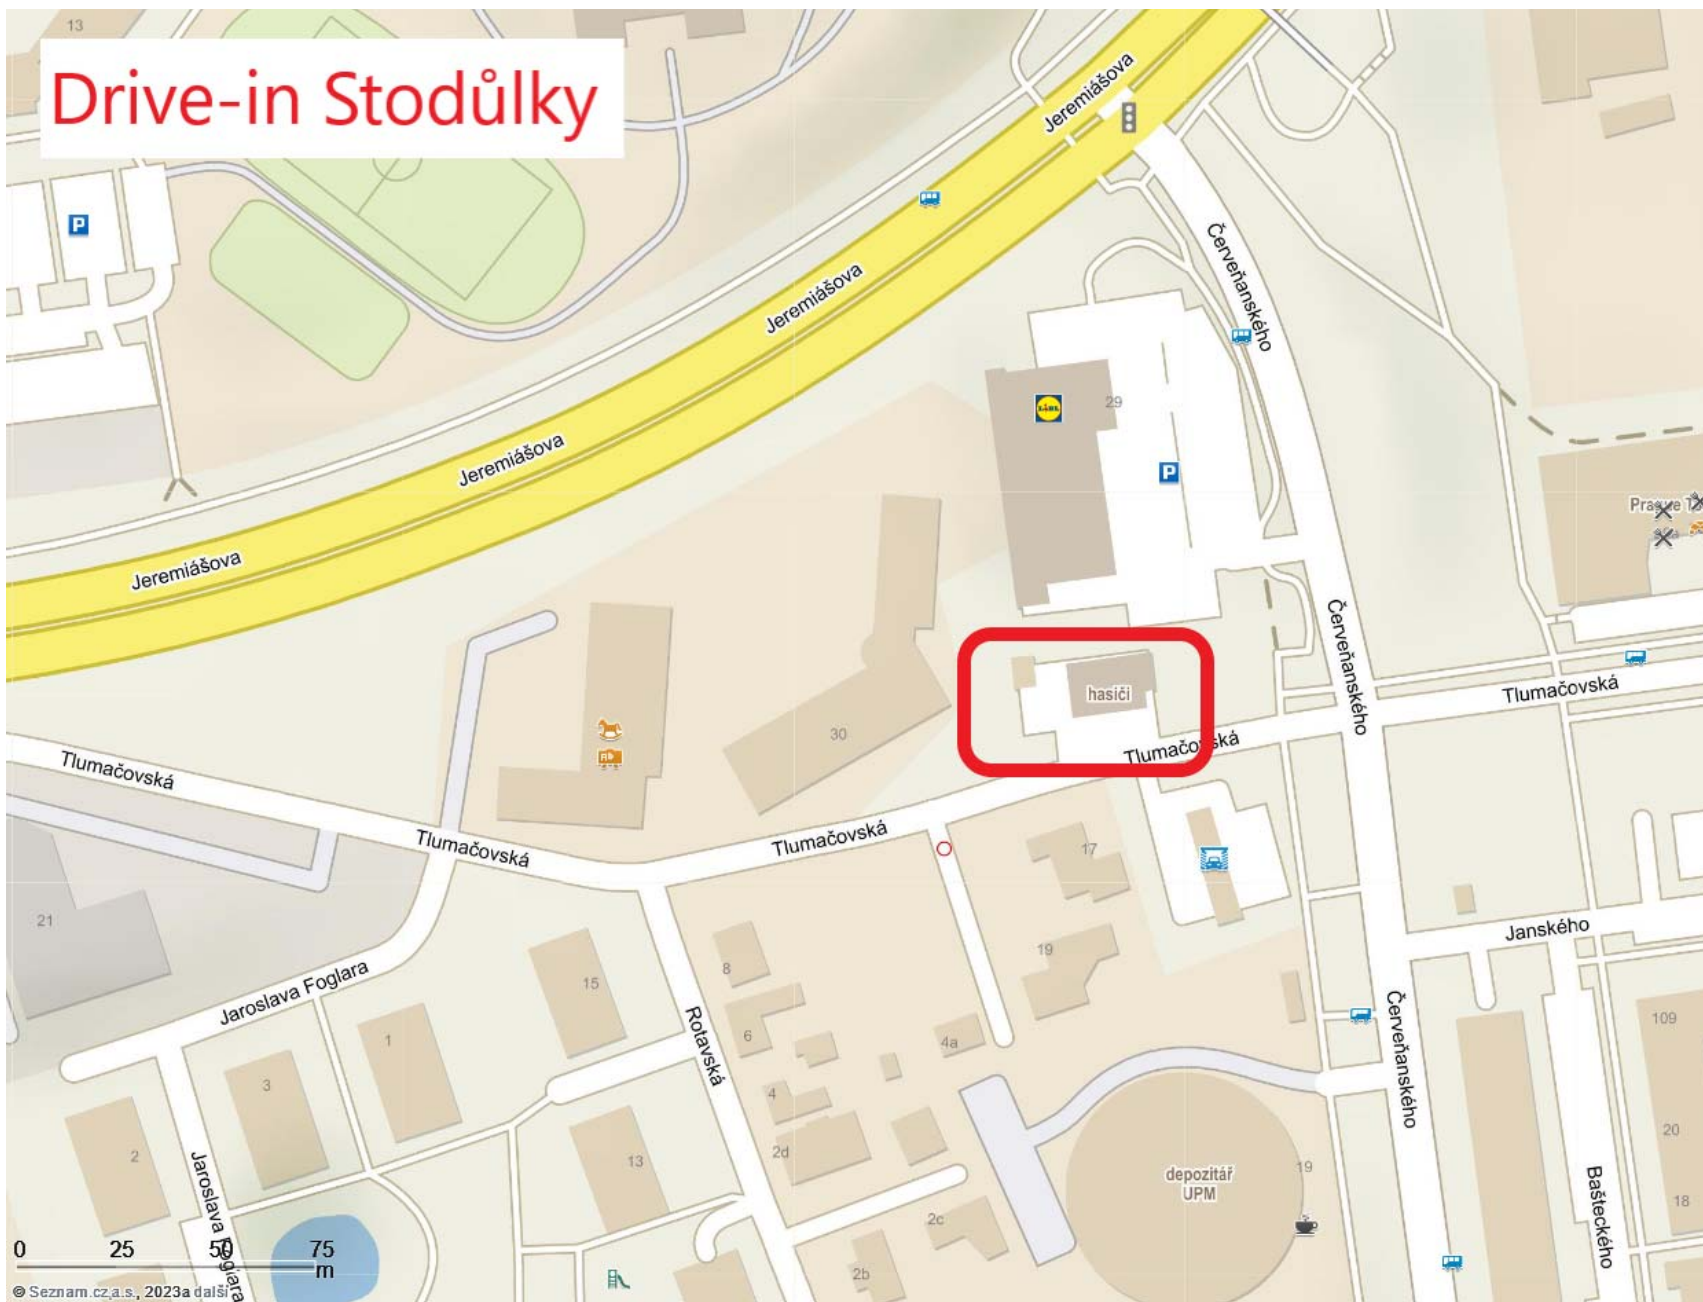

Drive-in Stodůlky

Adresa volebního stanoviště:
hasičská zbrojnice JSDH
Praha - Stodůlky
Praha 5 - Stodůlky
Tlumačovská 2747/28

Volební stanoviště je zřízeno pro městské části:

- Praha 5
- Praha 13
- Praha 16
- Praha - Lipence
- Praha - Lochkov
- Praha - Slivenec
- Praha - Řeporyje
- Praha - Zbraslav
- Praha - Velká Chuchle
- Praha - Zličín