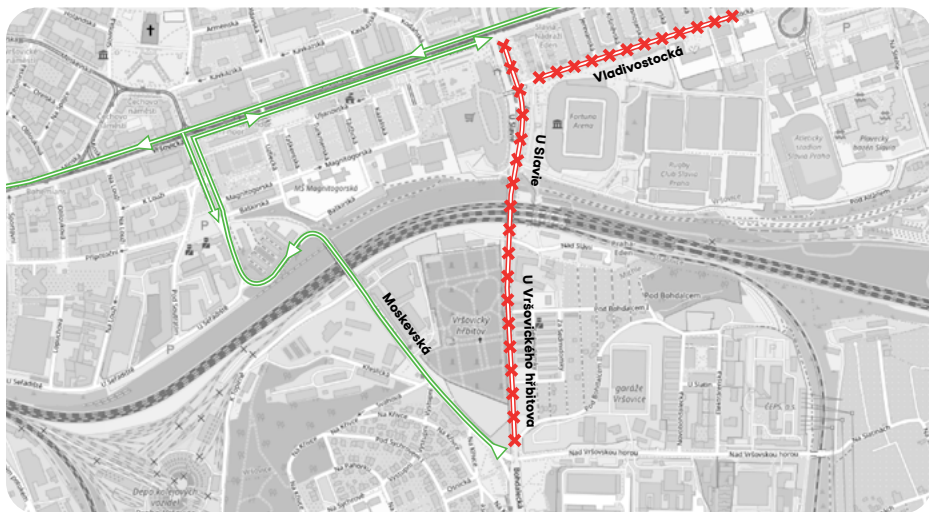

Prosíme, přeparkujte své vozidlo včas, aby nemuselo dojít k jeho odtahu.

Omlouváme se za případné komplikace a děkujeme za pochopení přijatých opatření!

ZÁKAZ ZASTAVENÍ

- **v termínu 28. 5. 2023 (00:01) - 10. 6. 2023 (04:00)**
 - ulice Pod Altánem (úsek s napojením na ulici U Slavie) a jí přilehlé parkovací plochy
- **v termínu 7. 6. 2023 (00:01) - 8. 6. 2023 (04:00) platí pro tyto ulice:**
 - ulice Vladivostocká (v celé délce) a jí přilehlé parkovací plochy
 - ulice Jerevanská, Kišiněvská, Krasnojarská, Amurská, Lvovská, Karpatská (vždy posledních cca 10 m před ústím do ulice Vladivostocká)
 - poslední vnitroblok mezi ulicemi Vladivostocká a Vršovická (vyparkování cca 15 m pro zřízení prostoru na otáčení vozidel)
 - Ulice Kubánské náměstí v úseku mezi ulicemi Vršovická a Vladivostocká (vpravo ve směru od Vršovické ulice)

ÚPRAVY PROVOZU V SOUVISLOSTI S UZAVÍRKAMI

- objíždná trasa uzavírky ulice U Slavie a U Vršovického hřbitova je vedena Moskevskou ulicí
- z ulice Bělocerkevská není umožněno odbočení vozidel vlevo do ulice Vršovická
- Zastávky bus MHD jsou přemístěny z ulice U Slavie takto:
 - ve směru na **Bohdalec – do ulice Vršovická** mezi ulice Bělocerkevská a Kodaňská
 - ve směru **Želivského – do ulice Bělocerkevská** cca 50 m za křižovatku s ulicí Vršovická

Provoz informační linky:

pondělí 5. 6. a úterý 6. 6. (od 9.00 do 18.00) | den zápasu – středa 7. 6. (od 9.00 do 23.00)

 Uzavřené ulice U Vršovického hřbitova, U Slavie a Vladivostocká

 Objezd přes ulici Moskevská

 **Lokalita A** - uzávěrka od 7. 6. 8:00 do 8. 6. 4:00 / Uzavření ulice Vladivostocká

 **Lokalita B** - uzávěrka od 7. 6. 14:00 do 8. 6. 4:00 / Uzavření ulice U Slavie a Vladivostocká

 Uzavření ulice U Slavie a Vladivostocká