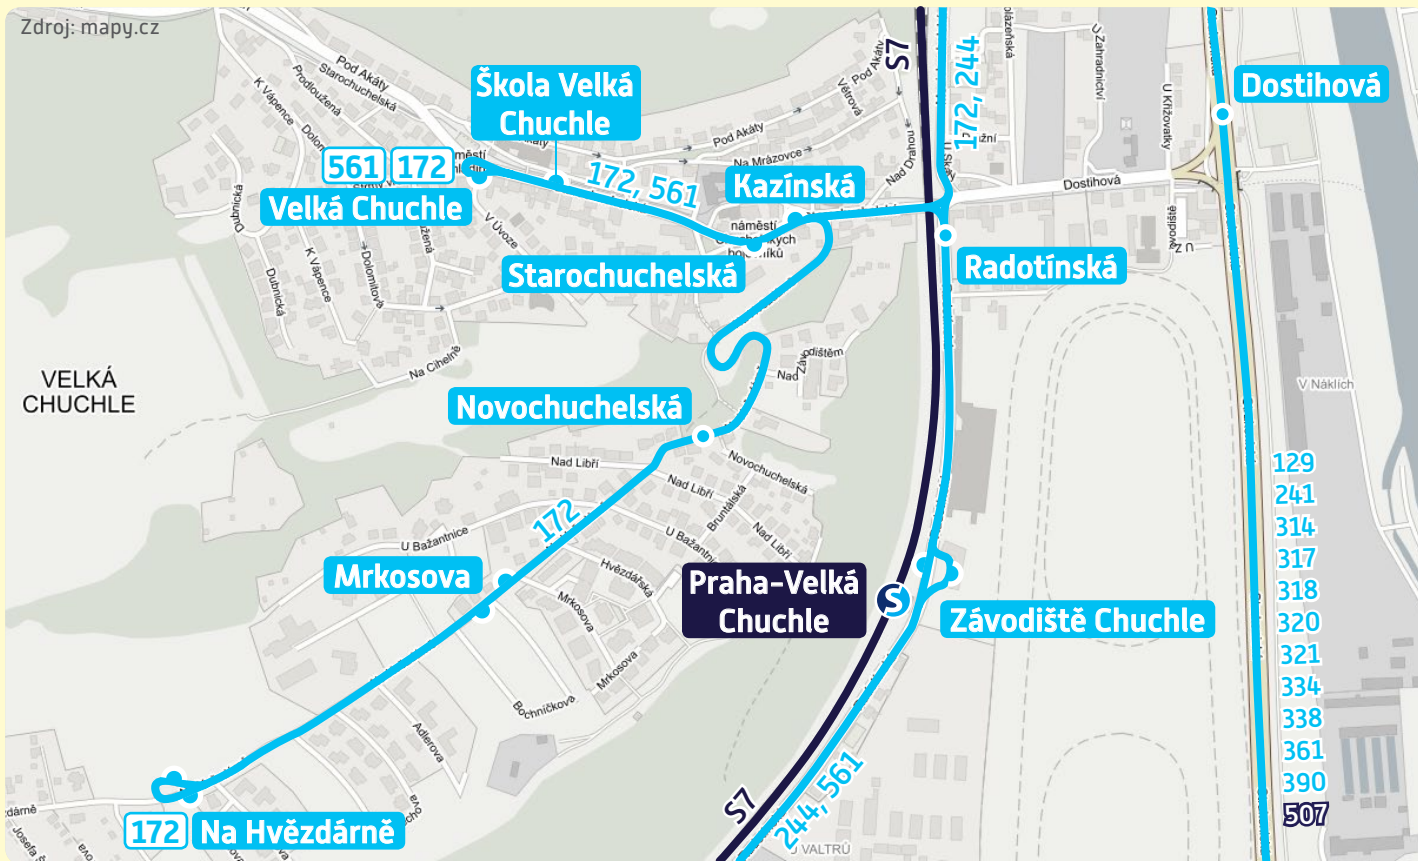

trvalá změna

172 a 244

Zdroj: mapy.cz

Vážení cestující,
 od 1. května 2016 dochází k trvalé změně dopravy. V oblasti Velké Chuchle budou **změněny trasy linek 172 a 244**. Linka **172 bude odkloněna na Smíchovské nádraží** a nebude obsluhovat zastávky Radotínská a Závodiště Chuchle. Z důvodu trvajícího zákazu odbočení vozidel delších než 9 metrů ve směru od Radotína přes železniční přejezd do Velké Chuchle a zpět **bude trvale zrušeno zajíždění linky 244 do Velké Chuchle**.

Věříme, že tato dopravní opatření přijmete s pochopením.

234 704 511
www.ropid.cz